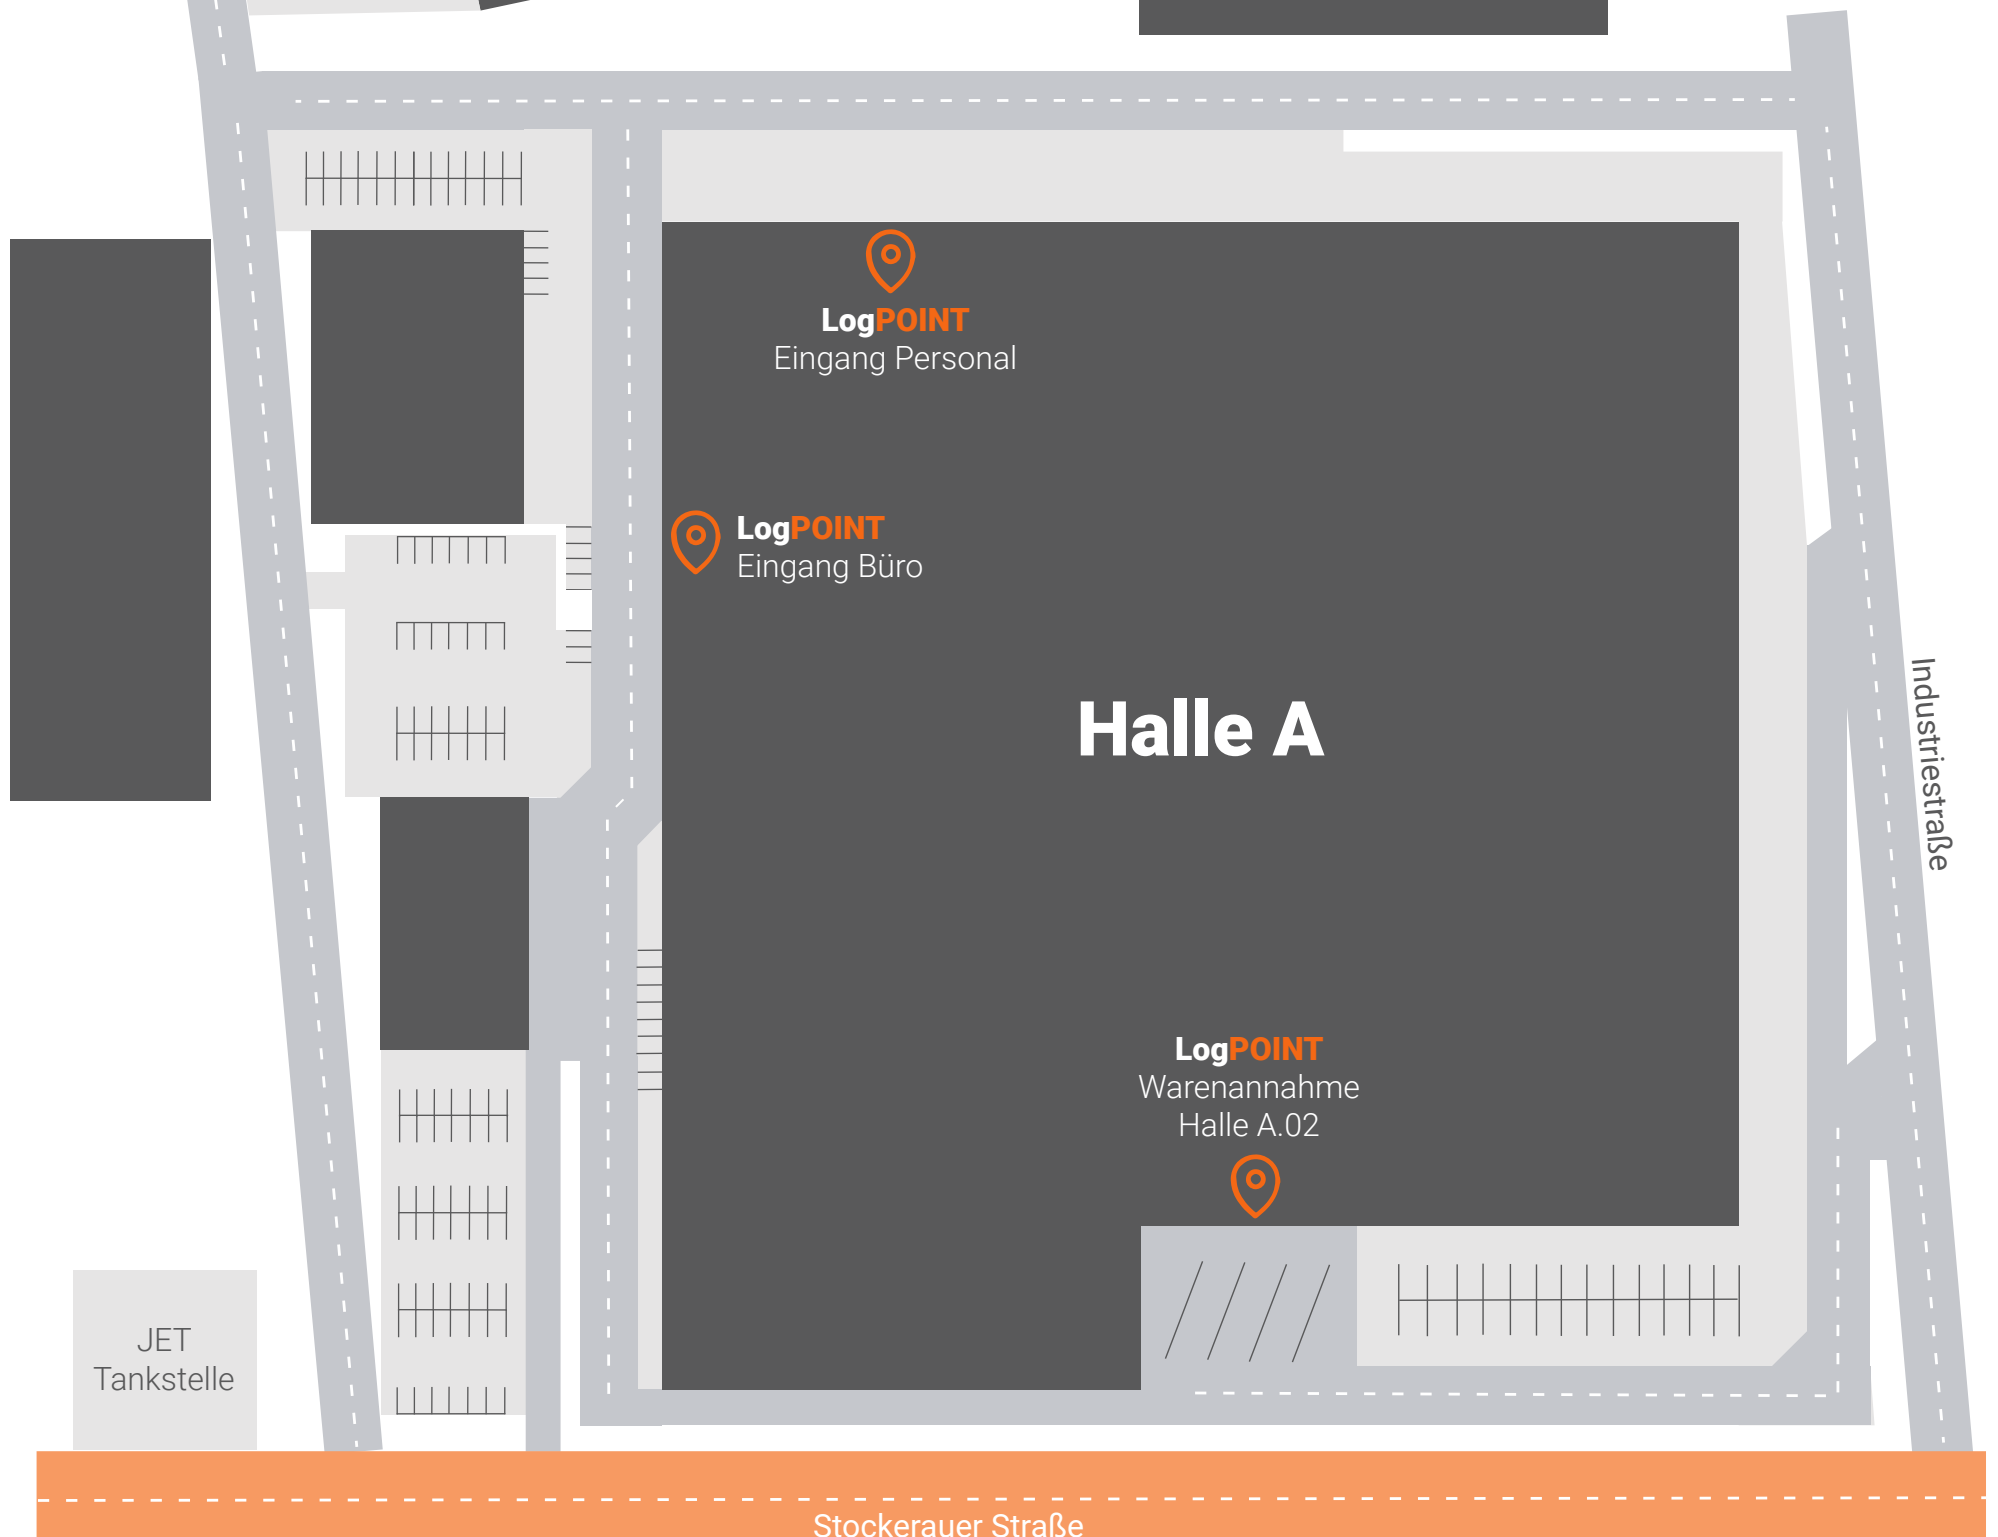

LogPOINT

Lageplan

Korneuburg

Kontakt Halle A
+43 664 / 60 315 301

Kontakt Halle H
+43 664 / 60 315 401

Stockerauer Straße